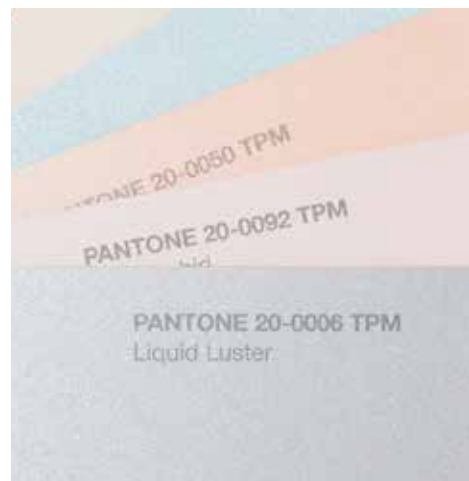

PANTONE Metallic Shimmers Color Guide

パントン・メタリック・シマーズ・カラーガイド

製品番号：FHIP310N 販売価格：21,450円（税抜価格：19,500円）

メタリック・シマーズ・カラーガイドは、新しいメタリックの色合い200色を収録したパントン・ファッション、ホーム+インテリア・カラーシステムの新アイテムです。

慎重に選ばれた輝くメタリックカラーのこのコレクションには、デザイナー、商品開発者、製造業者の方々の欲求を満たすチラチラと輝くメタリック・フィニッシュのカラーが幅広く揃っています。

メタリック・フィニッシュはラグジュアリーでブリリアントな雰囲気醸し出すと同時に、本来の商品の色を引き立てます。

仕様

- 扇形に開くガイド1冊に200色を収録
- 4.4cm×15.2cmの各ページに余白なしで1色のみを表示
- 紙にペイントサンプルと同様、顔料を用いたコーティング(ニトロセルローズ・コーティング)で製作
- 各色に独自の色番号+符号TPM(Textile Paper-Metallic)と色名(英語)を表示(例：PANTONE 20-0006 TPM Liquid Luster)
(注：コットン版、ペーパー版とは色、色番号、色名の互換性はありませんので、ご注意ください。)
- カラーはカラーファミリー毎に収録

カラー

- パール、メタリック・フィニッシュの新色200色
- 美しい仕上げを創作する市場の要求を満たす、厳選したファッション及びコアカラーの完璧なコレクション
- ニトロセルローズ・コーティングによるブリリアントに輝くフィニッシュ

用途

- プロダクト、ファッションアクセサリ、フットウェア、インテリア、化粧品、家電製品等のデザイン、製作

PANTONE®

FASHION, HOME + INTERIORS

PANTONE Metallic Shimmers Color Specifier

パントン・メタリック・シマーズ・カラーズペシファイヤー

製品番号：FHIP410N 販売価格：51,150円(税抜価格：46,500円)

メタリック・シマーズ・カラーズペシファイヤーは、メタリック・シマーズ・カラーガイドと同じ200色を収録したチップブックです。

仕様

- 3リングの卓上バインダー1冊に200色を収録
- 1ページに1色のみを表示し、2.1cm×3cmのカラーチップを42枚切り取り可能
- 紙にペイントサンプルと同様、顔料を用いたコーティング(ニトロセルロース・コーティング)で製作
- 各カラーチップに独自の色番号+符号TPM(Textile Paper-Metallic)を表示(例：PANTONE 20-0006 TPM)
- (注：コットン版、ペーパー版とは色、色番号の互換性はありませんので、ご注意ください。)
- カラーはカラーファミリー毎に収録
- チップを使い終わった際に便利な差し替えページも購入可能(近日発売予定)
- 切り取ったチップの整理、収納に便利なペーパーチップ・セーバーを同梱